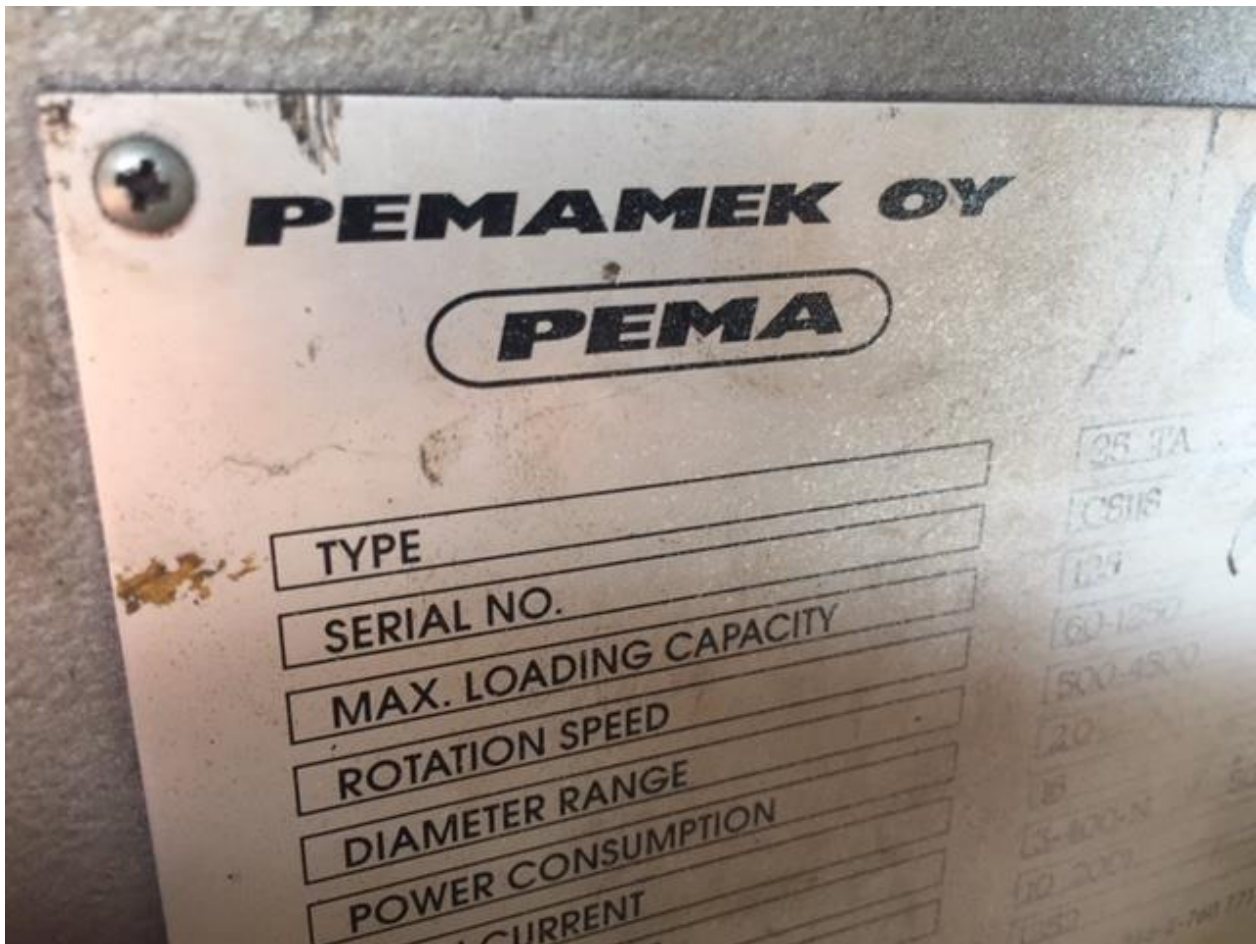

adres Dumeta Import/Export BV
Marconistraat 26
7575 AR Oldenzaal
Nederland

tel +31 541 53 33 69
fax +31 541 53 33 71
mail info@dumeta.nl
web www.dumeta.nl