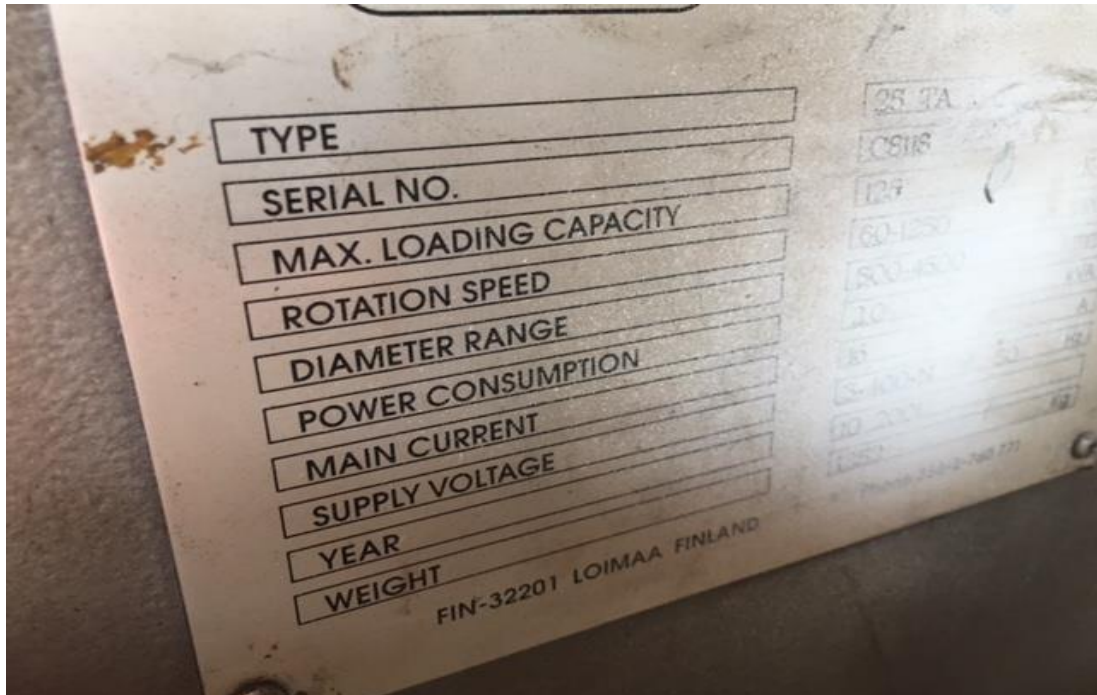

adres Dumeta Import/Export BV
Marconistraat 26
7575 AR Oldenzaal
Nederland

tel +31 541 53 33 69
fax +31 541 53 33 71
mail info@dumeta.nl
web www.dumeta.nl